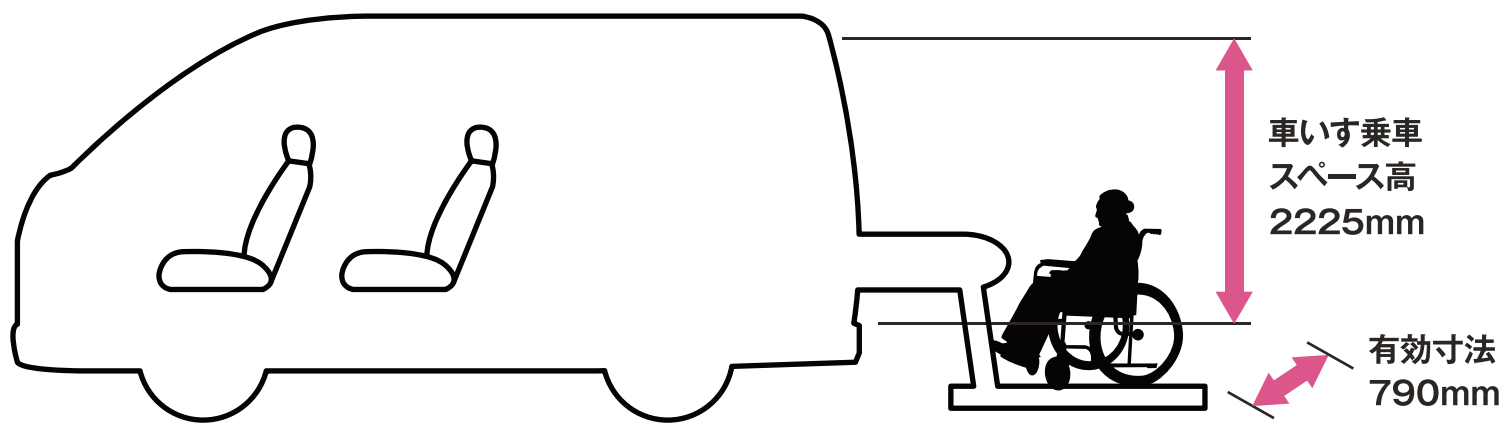

ワゴンタイプ

ハイエース・レジアースなど

カーナビ・ETC・バックモニター・保険料付

車いす乗車スペース・有効寸法

座席配置パターン

■ ハイエース(Bタイプ・Fタイプ)

リフト

🦽2名 + 🧑8名 または、🧑8名